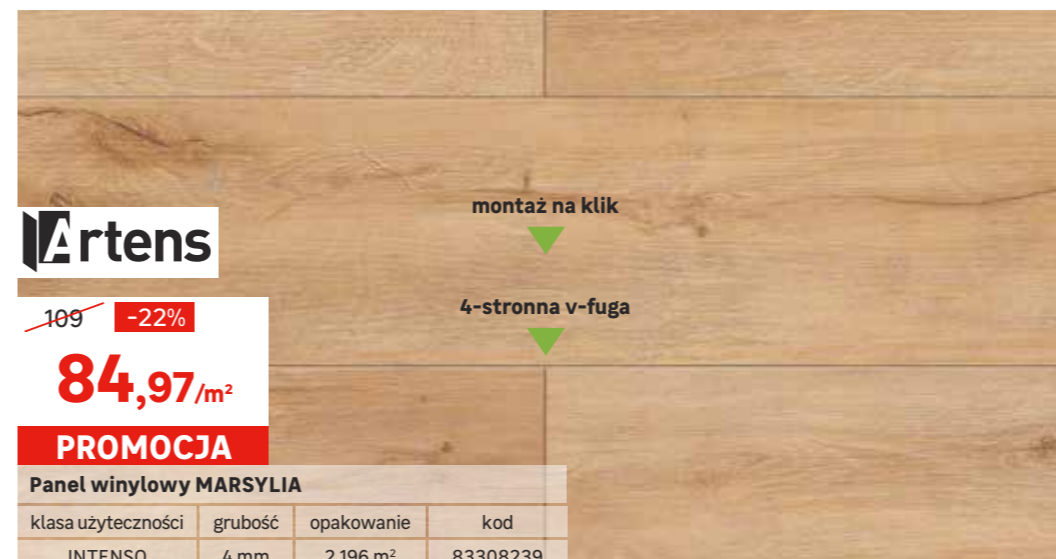

Barlinek

75,97/m²

OFERTA SPECJALNA

Deska warstwowa lakierowana DĄB CLASSIC			
grubość	wymiary	opakowanie	kod
14 mm	207x1092 mm	1,58 m²	82941336