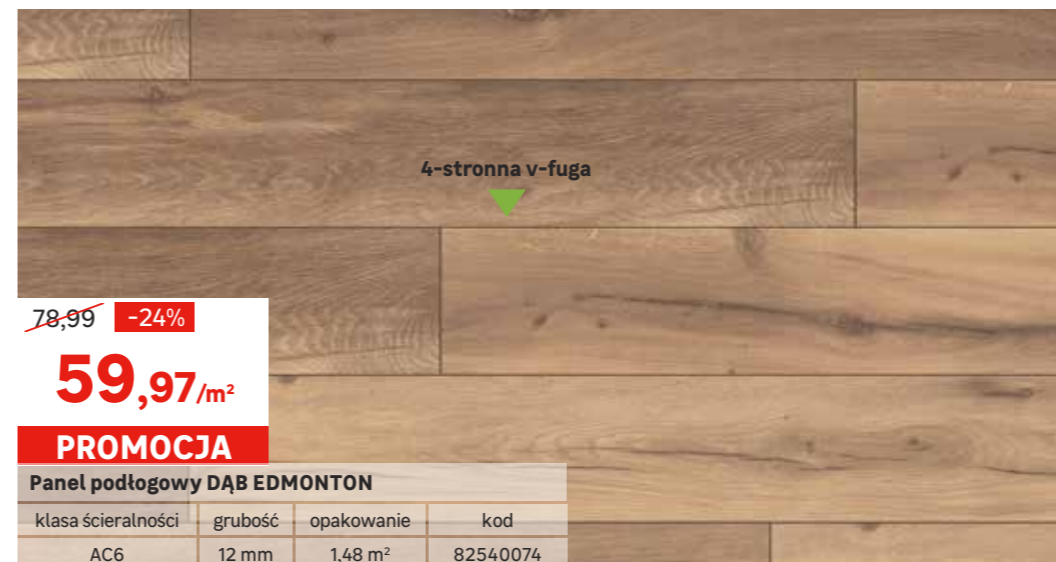

64,99 -23%
49,97/m²

PROMOCJA

Panel podłogowy PARMA RUSTYKALNA			
klasa ścieralności	grubość	opakowanie	kod
AC5	8 mm	2,158 m²	84338696