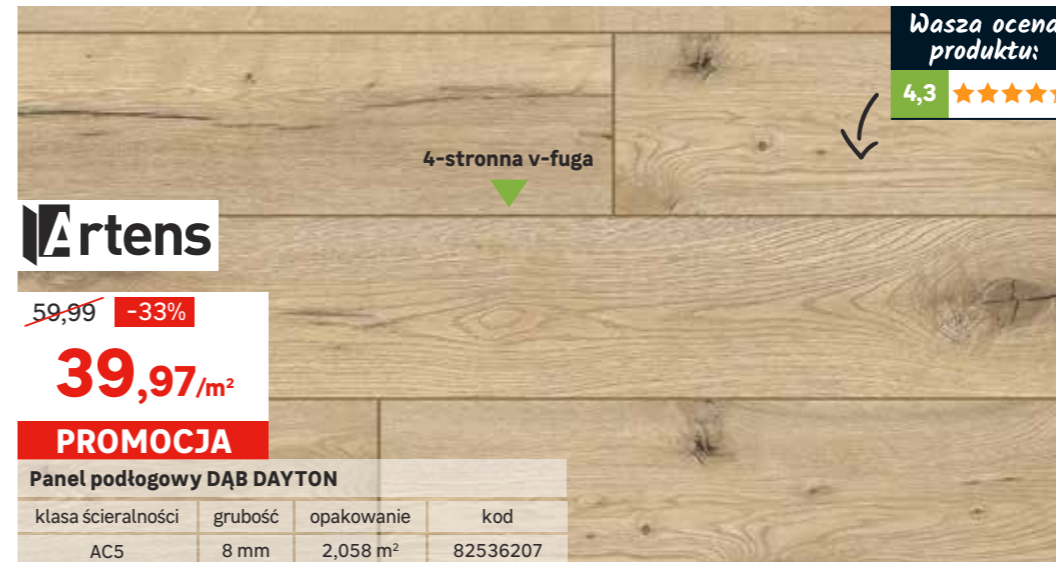

Wasza ocena produktu: 4,3