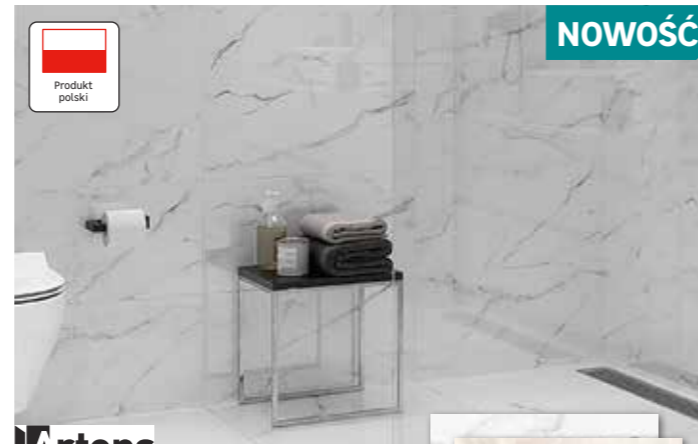

34,99 -28%

24,97/m²

PROMOCJA

Glazura SILK
wym.: 29,7 x 60 cm, kod: 82672236, 82672238, 82672240
akcesoria: glazura strukturalna SILK