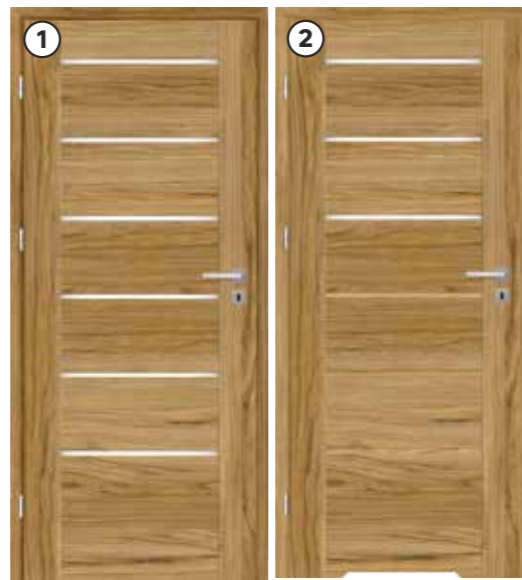

trwała ramowa konstrukcja

okleina 3D o strukturze drewna

NOWOŚĆ

Drzwi +

KARTA PODARUNKOWA 25zł

Artens

498,-/szt.

PROMOCJA

Seria MALIBU WHITE* kolor: biały
1 Skrzydło pokojowe szer.: 80 cm, kod: 82369717
2 Skrzydło z podcięciem wentylacyjnym szer.: 70 cm, kod: 82369712, dostępne inne skrzydła z serii
*Przy zakupie kompletu: drzwi MALIBU WHITE i ościeżnicy otrzymasz kartę podarunkową o wartości 25 zł. Szczegóły w regulaminie dostępnym w punkcie informacyjnym sklepu i na www.leroymerlin.pl. Oferta ważna do wyczerpania kart podarunkowych.

skrzydło bezprzylgowe z niewidocznymi zawiasami
Gwarancja 3 lata

478 -140zł
338,-/szt.

PROMOCJA

Seria MINOS* kolor: dąb catania
1 Skrzydło pokojowe szer.: 80 cm, kod: 82880425
2 Skrzydło z podcięciem wentylacyjnym szer.: 70 cm, kod: 82880418, dostępne inne skrzydła z serii

*cena bez klamki i ościeżnicy, w stałej ofercie ościeżnice regulowane

1 RATA = 54,95
20 RAT 0%

1299 -200zł
1099,-/szt.

PROMOCJA

Drzwi wejściowe TEMIDAS szer.: 90 cm, kolor: antracyt kod: 82505238 w kpl.: ościeżnica, klamka, dwa zamki, dostępna również szer.: 80 cm i kolory: złoty dąb i orzech

1 RATA = 73,45
20 RAT 0%

1639 -170zł
1469,-/szt.

PROMOCJA

Drzwi wejściowe NIKE szer.: 90 cm, kolor: orzech, w kpl.: ościeżnica, klamka, dwa zamki, próg kod: 45221505, dostępne również kolory: antracyt i złoty dąb

19,97/m²

OFERTA SPECJALNA

Panel podłogowy DĄB TAWERNA			
klasa ścieralności	grubość	opakowanie	kod
AC4	8 mm	2,397 m²	45221701

39,99 -25%
29,97/m²

PROMOCJA

Panel podłogowy DĄB PARYS			
klasa ścieralności	grubość	opakowanie	kod
AC5	8 mm	2,397 m²	45550701

59,99 -33%
39,97/m²

PROMOCJA

Panel podłogowy DĄB DAYTON			
klasa ścieralności	grubość	opakowanie	kod
AC5	8 mm	2,058 m²	82536207

78,99 -24%
59,97/m²

PROMOCJA

Panel podłogowy DĄB EDMONTON			
klasa ścieralności	grubość	opakowanie	kod
AC6	12 mm	1,48 m²	82540074

109 -22%
84,97/m²

PROMOCJA

Panel winylowy MARSYLIA			
klasa użyteczności	grubość	opakowanie	kod
INTENSO	4 mm	2,196 m²	83308239

DNI BOHATERA DOMU

4-stronna v-fuga

Artens

39,99

-20%

31,97/m²

PROMOCJA

Panel podłogowy DĄB SEDANSKI kl. ścieralności: AC4, gr.: 8 mm, opak.: 1,9845 m² kod: 45428614