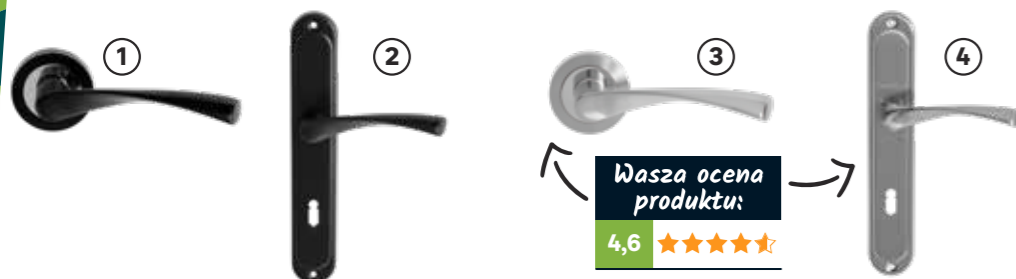

DNI BOHATERA DOMU

Drzwi +

KARTA PODARUNKOWA

25zł

**

okleina o strukturze drewna

trwała ramowa konstrukcja

Artens

247,-/szt.

Zobacz więcej drzwi wewnętrznych

OFERTA SPECJALNA

Seria DAVOS* kolor: dąb silver

1 Skrzydło pokojowe szer.: 80 cm, kod: 45063186

**Przy zakupie kompletu: drzwi DAVOS i ościeżnicy otrzymasz kartę podarunkową o wartości 25 zł. Szczegóły w regulaminie dostępnym w punkcie informacyjnym sklepu i na www.leroymerlin.pl. Oferta ważna do wyczerpania kart podarunkowych.

Gwarancja 3 lata

Wasza ocena produktu: 4,6

24,90/szt.

- 1 Klamka na rozecie ROMANA wyk.: czarne/chrom, kod: 83325942
- 2 Klamka na sztyldzie ROMANA 26,90 22,90/szt. kod: 83325920
- 3 Klamka na rozecie ROMANA 16,49/szt. wyk.: nikiel szczotkowany, kod: 43969800
- 4 Klamka na sztyldzie ROMANA 17,70/szt. kod: 43969765