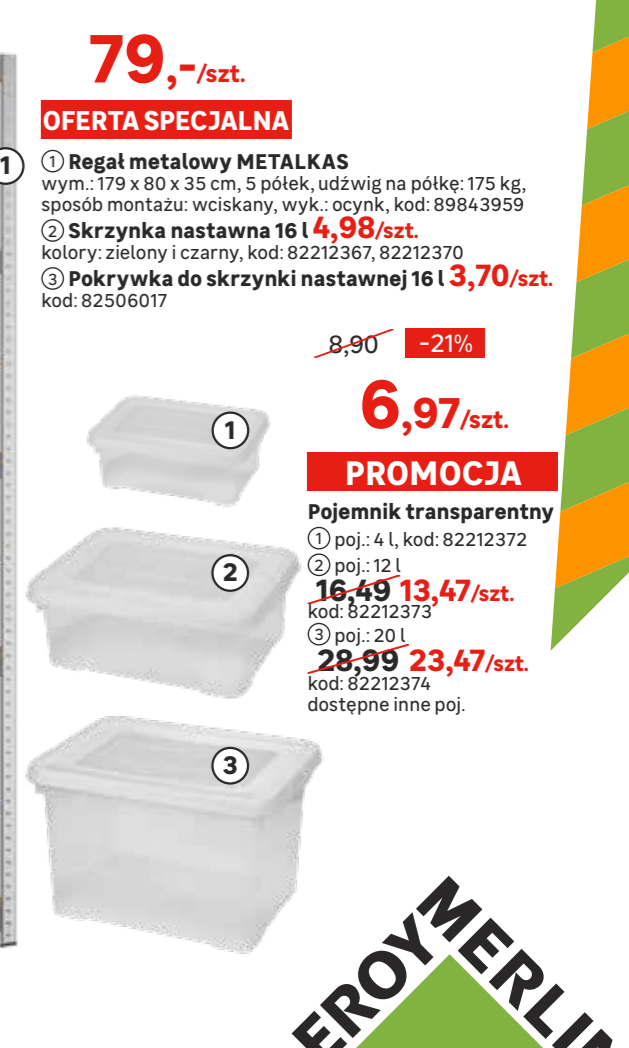

8,90 ~~-21%~~

6,97/szt.

PROMOCJA
Pojemnik transparentny
1 poj.: 4 l, kod: 82212372
2 poj.: 12 l **16,49** 13,47/szt. kod: 82212373
3 poj.: 20 l **28,99** 23,47/szt. kod: 82212374
dostępne inne poj.

Jeśli chodzi o usługi, odpowiedź zawsze brzmi: **TAK**

TAK, pomożemy TRANSPORT: z wnoszeniem lub HDS

TAK, pomożemy MONTAŻ naszych produktów

TAK, gwarantujemy PROGRAMY wielu korzyści DOM i PRO

PRZYSTĄP DO PROGRAMU Ściągnij aplikację