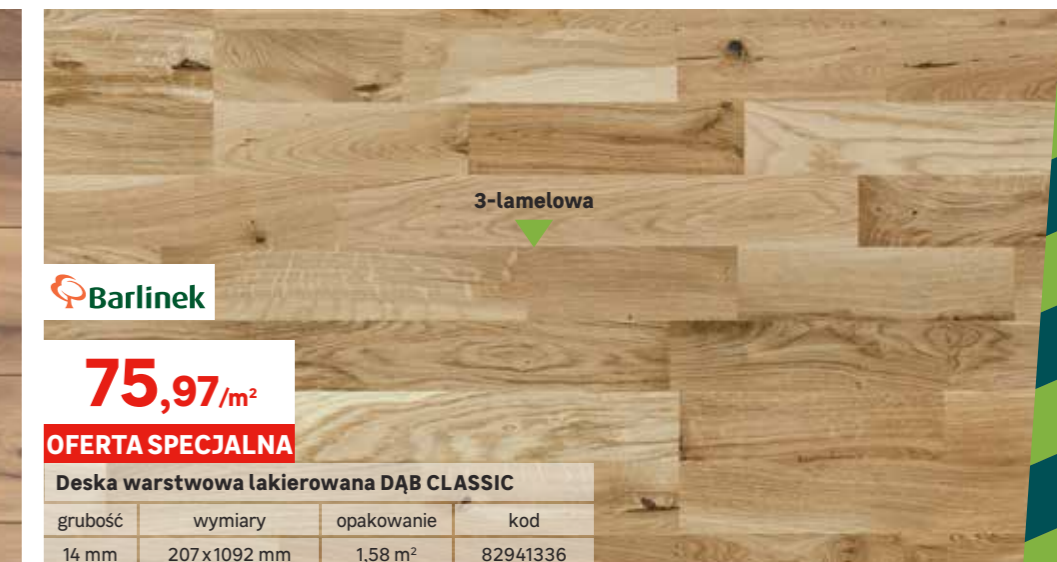

Barlinek

75,97/m²

OFERTA SPECJALNA

Deska warstwowa lakierowana DĄB CLASSIC			
grubość	wymiary	opakowanie	kod
14 mm	207x1092 mm	1,58 m²	82941336