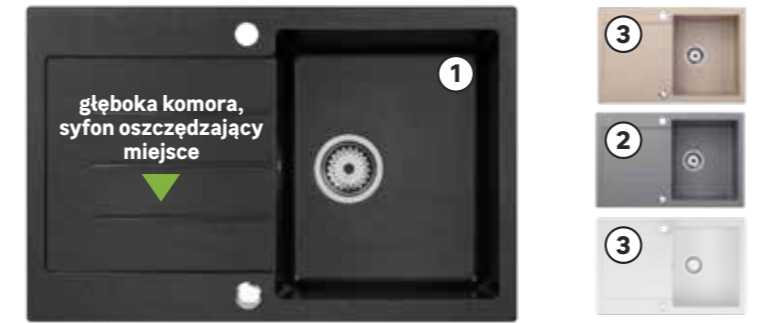

289,-/szt.

Zlewozmywak CAPRI 1 komora, 1 ociekacz, wym.: 77 x 49 cm, gł.: 18 cm
1 kolor: czarny, kod: 45897775
2 kolor: szary 269,-/szt. kod: 45897782
3 kolory: beżowy i biały 348,-/szt. kod: 45897712, 82140386

Gwarancja 10 lat

88,20/m

Błaty laminowane*

1 **DĄB ŻŁOTY**
wym.: 3,8 x 60 x 305 cm, kod: 84513536, cena za szt.: 269 zł
2 **METAL VINTAGE** 98,03/m² wym.: 3,8 x 62 x 305 cm, kod: 85247597, cena za szt.: 299 zł
3 **BRZOZA MAZURSKA** 84,92/m² wym.: 2,8 x 60 x 305 cm, kod: 84513533
cena za szt.: 259 zł **dostępny w wybranych sklepach *cena metra obowiązuje przy zakupie blatu na pełne opakowania

315,-/szt.

Błaty drewniane

1 **BUK SUROWY**
wym.: 2,7 x 65 x 300 cm, kod: 44820202, cena za 1 m: 105 zł
2 **DĄB SUROWY** 895 695,-/szt. wym.: 3,8 x 65 x 300 cm, kod: 82115822, cena za 1 m: 231,67 zł
3 **DĄB COUNTRY** 455,-/szt. wym.: 2,7 x 65 x 300 cm, kod: 82211262, cena za 1 m: 151,67 zł